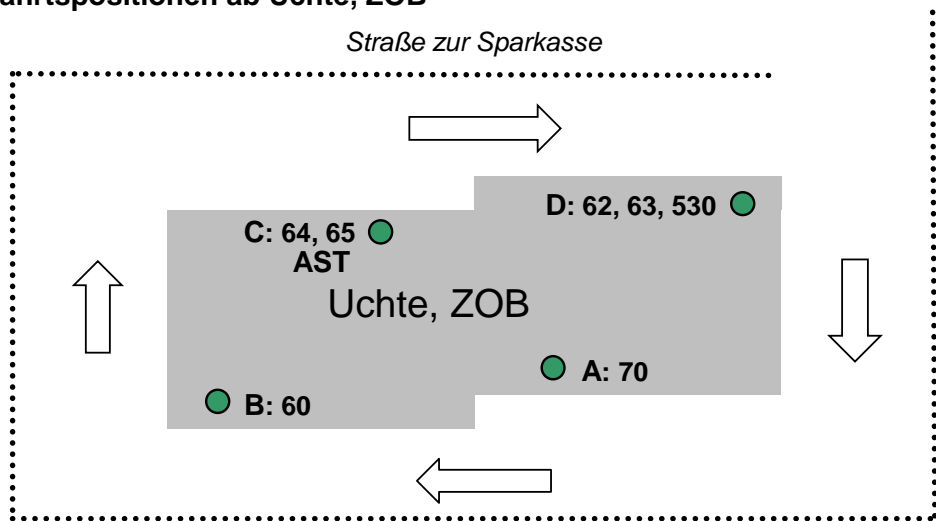

Zentrale Bushaltestellen in Uchte

1) Abfahrtspositionen ab Uchte, Schulzentrum

- Uchte, Schulzentrum**
- Haltepunkt **A**: Linie 60
 - Haltepunkt **B**: Linie 19
 - Haltepunkt **C**: Linie 70
 - Haltepunkt **D**: Linie 73
 - Haltepunkt **E**: Linien 64, 65
 - Haltepunkt **F**: Linien 62, 63
 - Haltepunkt **G**: 530, AST*

* AST: Abfahrtsposition für das Anruf-Sammeltaxi im Flecken Uchte

2) Abfahrtspositionen ab Uchte, ZOB

- Uchte, ZOB**
- Haltepunkt **A**: Linie 70
 - Haltepunkt **B**: Linie 60
 - Haltepunkt **C**: Linien 64, 65 & AST*
 - Haltepunkt **D**: Linien 62, 63 und 530