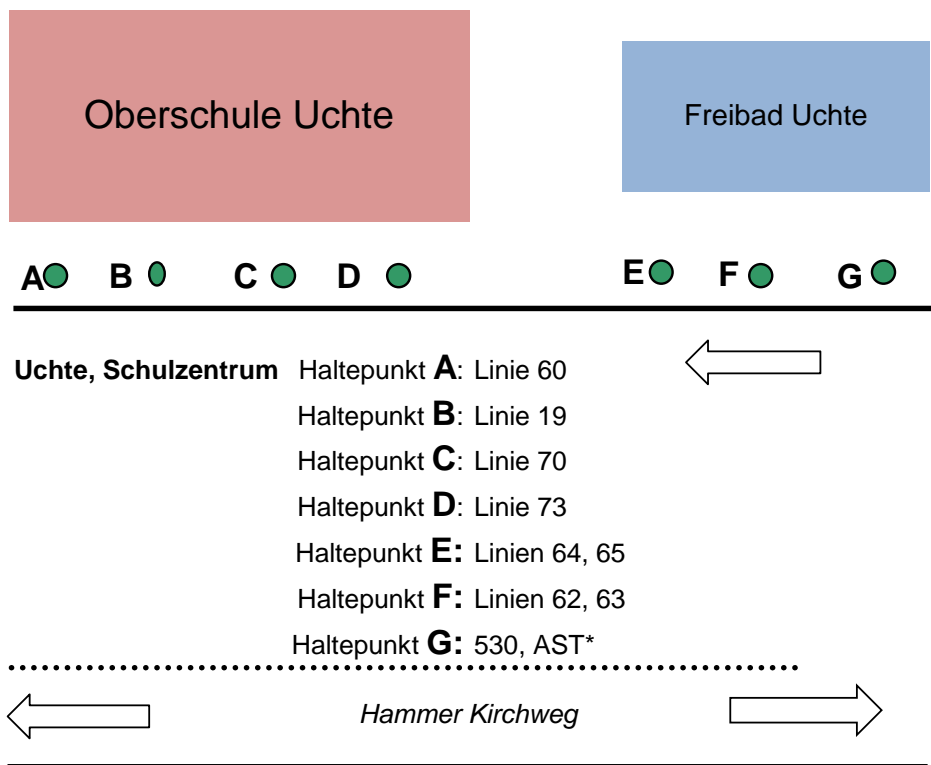

Zentrale Bushaltestellen in Uchte

1) Abfahrtspositionen ab Uchte, Schulzentrum

- Uchte, Schulzentrum**
- Haltepunkt **A**: Linie 60
 - Haltepunkt **B**: Linie 19
 - Haltepunkt **C**: Linie 70
 - Haltepunkt **D**: Linie 73
 - Haltepunkt **E**: Linien 64, 65
 - Haltepunkt **F**: Linien 62, 63
 - Haltepunkt **G**: 530, AST*

* AST: Abfahrtsposition für das Anruf-Sammeltaxi im Flecken Uchte

2) Abfahrtspositionen ab Uchte, ZOB

- Uchte, ZOB**
- Haltepunkt **A**: Linie 70
 - Haltepunkt **B**: Linie 60
 - Haltepunkt **C**: Linien 64, 65 & AST*
 - Haltepunkt **D**: Linien 62, 63 und 530